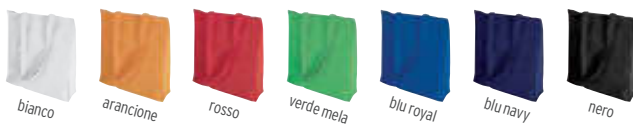

12090

Shopper manici lunghi 250 gr. Shopping bag with gusset.

Cotone cm. 38x42x8 cm. 26,5x29/F 20

40/€ 3,78 100/€ 3,24 200/€ 2,97 500/€ 2,70

250 gr.

Manici lunghi
Soffietto 8 cm

azzurro

10042