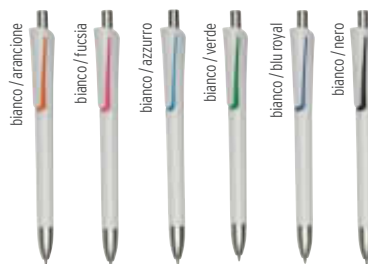

rosso

132

Sfera a scatto. Refill nero. Ballpoint pen with push-up mechanism.

Plastica cm. 13,6 cm. 3x0,8/A 50

100/€ 0,45 1000/€ 0,38 5000/€ 0,35
10000/€ 0,32

rosso

604

Sfera a scatto. Refill nero. Ballpoint pen with push-up mechanism.