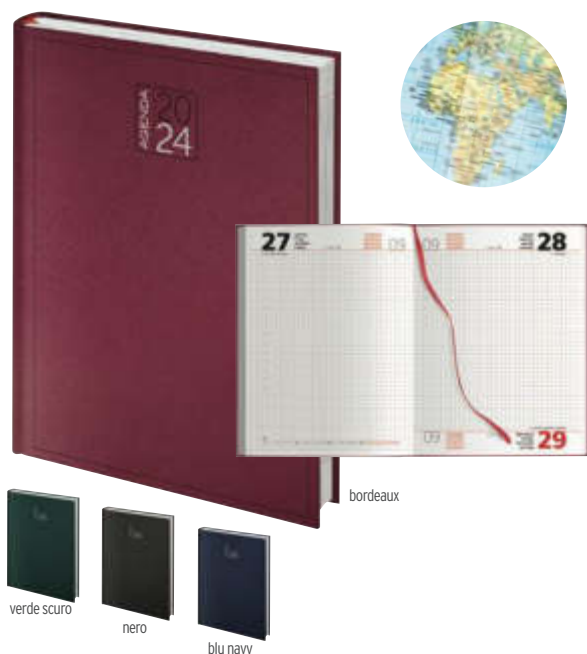

16008

Agenda giornaliera a quadretti. Interno 15x21 cm. Sab. e Dom. abbinati. Inserto cartografico. Daily diary 15x21 cm.

Gommato cm. 15x21 cm. 6x3/AG-T 20

40/€ 7,42 200/€ 6,36 400/€ 5,83 800/€ 5,30