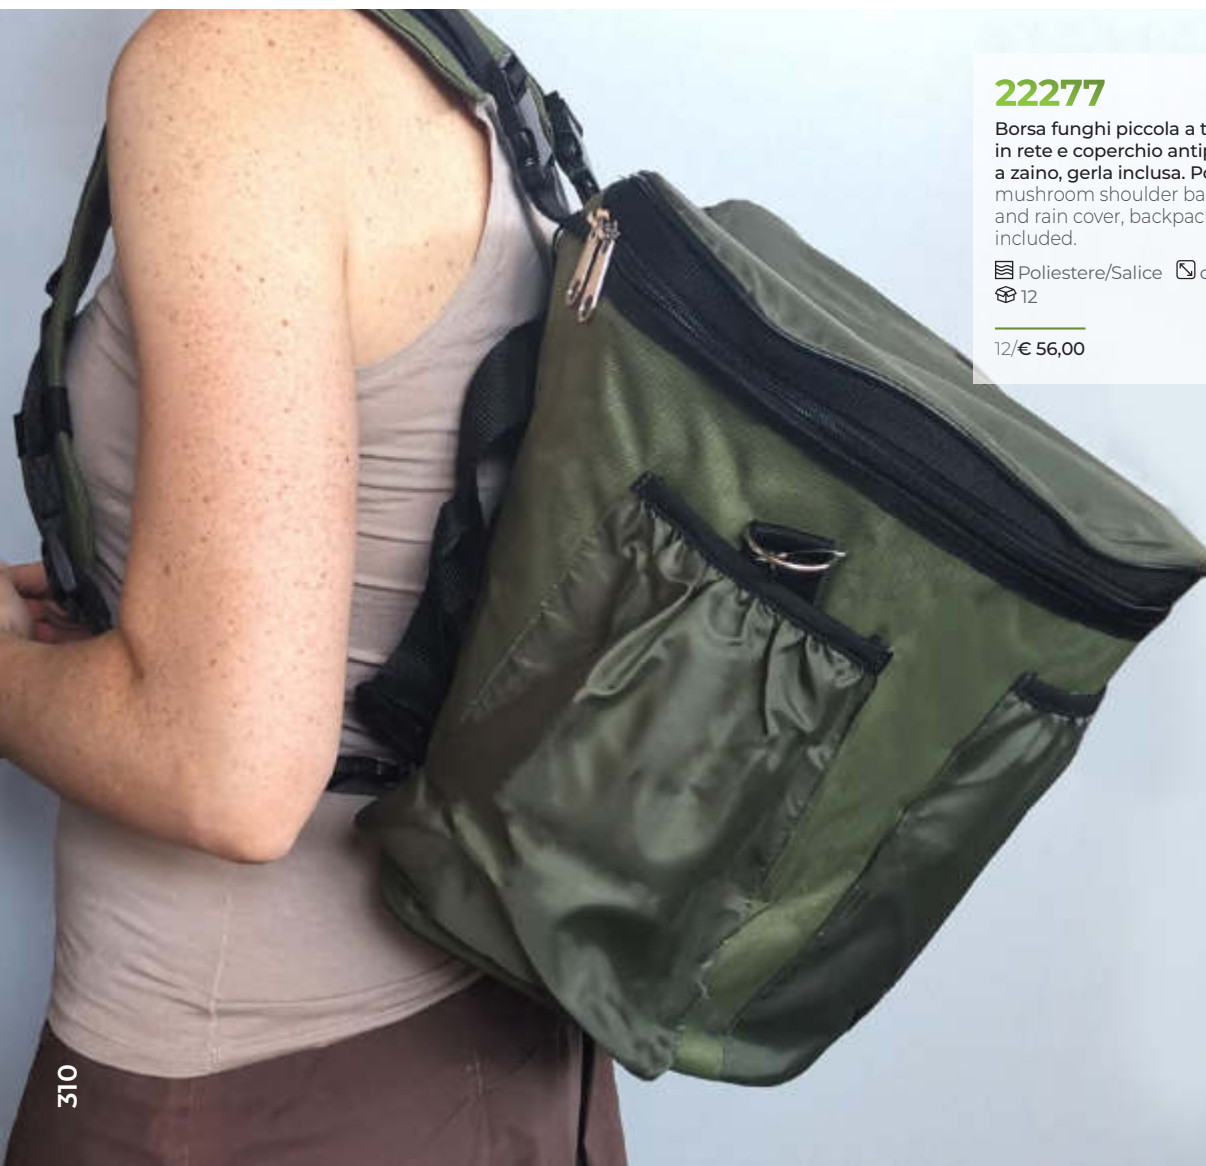

22277

Borsa funghi piccola a tracolla con fondo in rete e coperchio antipioggia, portabilità a zaino, gerla inclusa. Portata 5/6 kg. Small mushroom shoulder bag with mesh bottom and rain cover, backpack portability, pannier included.

Poliestere/Salice cm. 37x30x27 P
12

12/€ 56,00