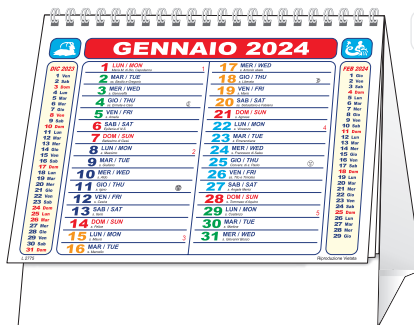

11088

Calendario da tavolo con spirale. 13 fogli.
Desk calendar 13 sheets.

Carta 90 gr   cm. 13,5x18,5   cm. 12x3/
CA   100

100/€ 1,06   1500/€ 0,91   3000/€ 0,84
5000/€ 0,76

13
FOGLI

7
FOGLI

22064

Calendario da tavolo perpetuo. Perpetual calendar made
of recycled cardboard.

Cartone Riciclato   cm. 15x7x4   cm. 10x1,3/C   100

100/€ 1,76   300/€ 1,51   500/€ 1,39   1000/€ 1,26

6519

Calendario da tavolo multicolor. 7 fogli. Desk calendar 7 sheets.

Carta patinata 170 gr   cm. 17x15,2   cm. 16x2,5/CA   100

100/€ 1,48   1500/€ 1,27   3000/€ 1,17   5000/€ 1,06

20124

Calendario da tavolo. 13 fogli. Desk calendar 13 sheets.

Carta 90 gr   cm. 19x14,5   cm. 18x3,3/CA   100

100/€ 1,06   1500/€ 0,91   3000/€ 0,84   5000/€ 0,76

13
FOGLI