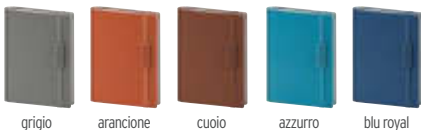

grigio arancione cuoio azzurro blu royal

19070

Agenda giornaliera con chiusura con elastico. Interno 15x21 cm. Sab.
e Dom. abbinati. Daily diary 15x21 cm.

📅 Poliuretano termovirante 📏 cm. 15x21 🖋️ cm. 6x3/AG+K1 📦 20

40/€ 10,36 100/€ 8,88 300/€ 8,14 500/€ 7,40