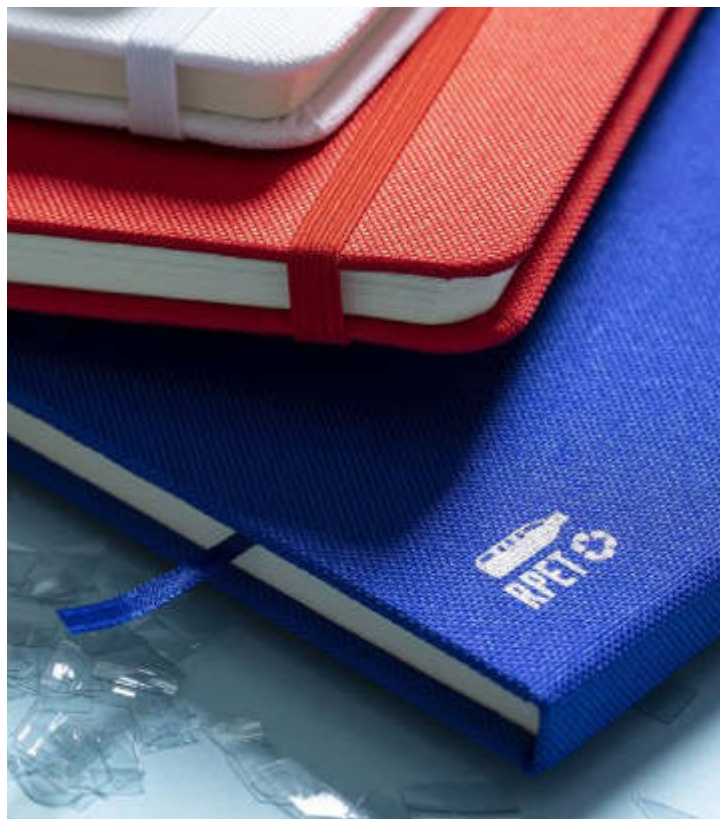

RPET: Eco- sostenibile al 100%.

RPET: 100% Eco-Friendly

22050

Quaderno A5 con 80 fogli a righe e caricatore wireless 10W integrato nella copertina. A5 notepad in RPET, with 10W wireless charger integrated in the cover. 80 striped sheets.

Poliestere 300D RPET cm. 14,5x21,5x1,8 cm. 6x3/D 20

20/€ 27,55 100/€ 23,62 300/€ 21,65 500/€ 19,68