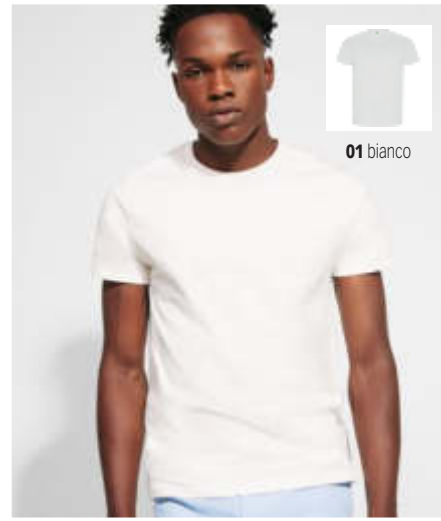

GOLDEN

100 | 5

01 bianco