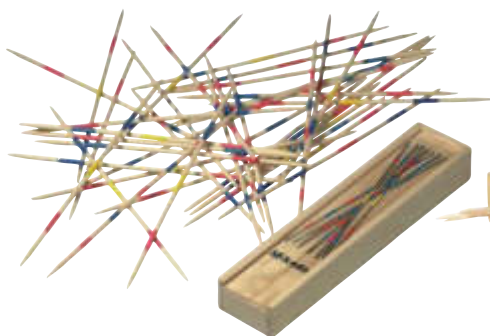

100/€ 1,76 1000/€ 1,51 3000/€ 1,39 5000/€ 1,26

4028

Jo-jo. Jo-jo made out of natural wood.

Legno cm. 2,8x5,3ø cm. 2,5 ø/C
100

100/€ 0,95 1000/€ 0,82 5000/€ 0,75
10000/€ 0,68

4401

Gioco shanghai in scatola. Wooden Mikado game.