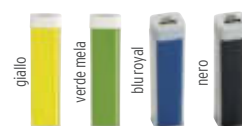

nero

14040

Powerbank 2200 mAh. Power bank 2200 mAh.

Alluminio cm. 9,5x2,2x2,2 25

25/€ 10,12 100/€ 8,68 250/€ 7,95 400/€ 7,23

14041

Powerbank 2200 mAh. Power bank 2200 mAh.

ABS cm. 9x2,5x2,5 100

25/€ 10,54 100/€ 9,04 250/€ 8,28 400/€ 7,53