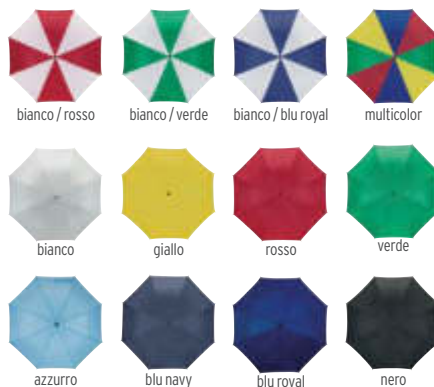

10008

Ombrello richiudibile con raggi in metallo e manico in plastica. Manuale.
Manual foldable umbrella with metal spokes and plastic handle.

☰ Metallo/poliestere ☑ cm. 85∅ ☞ cm. 16x7/M+K2 📦 12

48/€ 5,54 144/€ 4,75 432/€ 4,36 1008/€ 3,96