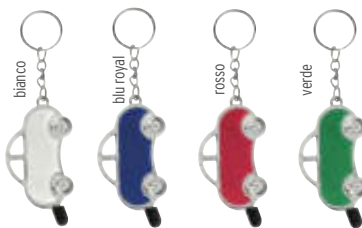

touch
screen

5420

Portachiavi a forma di auto con touch screen. Car-shaped key ring with touch screen.

Plastica/Metallo cm. 5,7x3,2x0,5 cm. 2,5x1/C
100

100/€ 0,77 1000/€ 0,66 3000/€ 0,61 5000/€ 0,55

nero