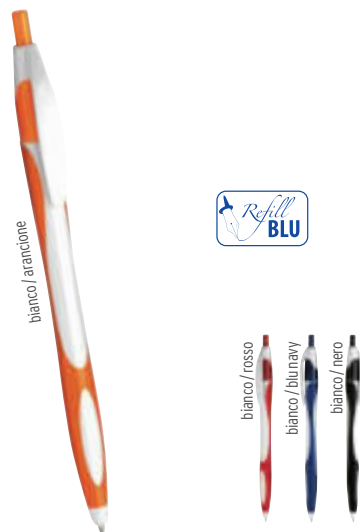

251

Sfera a scatto con particolari in gomma. Refill blu. Ballpoint pen with push-up mechanism, rubber particulars.

Plastica/Gomma □ cm. 14,7 T cm. 2,5x0,6/A 50

100/€ 0,84 1000/€ 0,72 5000/€ 0,66
10000/€ 0,60