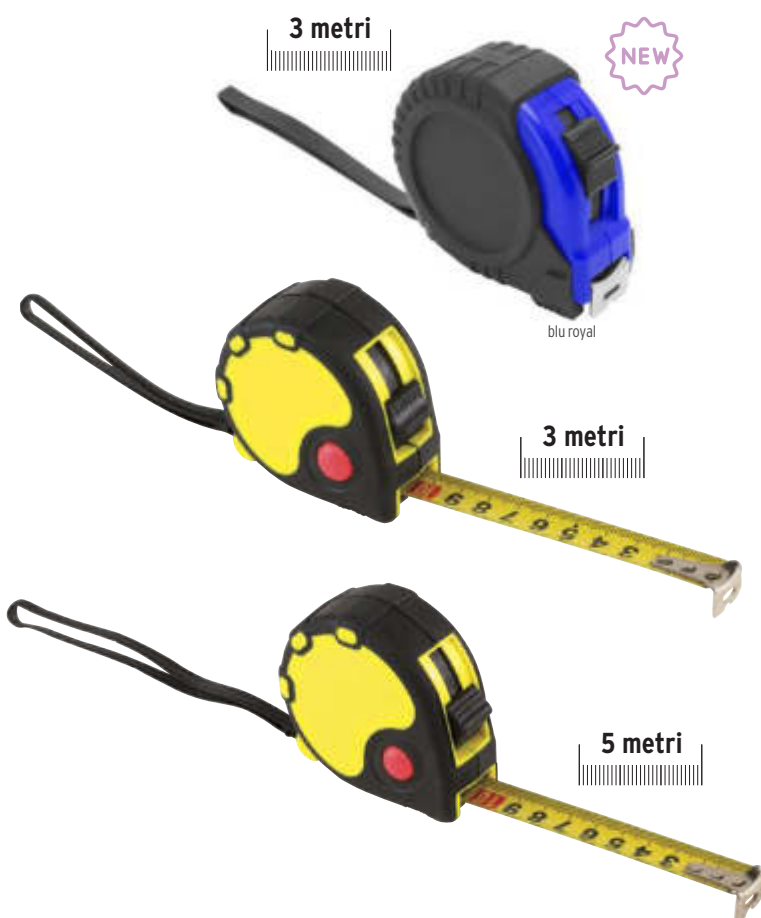

3 metri

NEW

blu royal

3 metri

5 metri