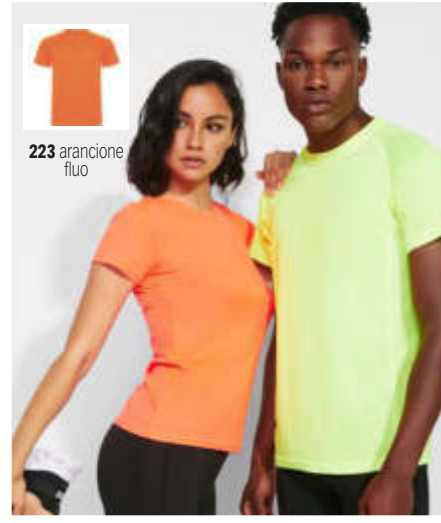

MONTECARLO

50 | 5

223 arancione fluo