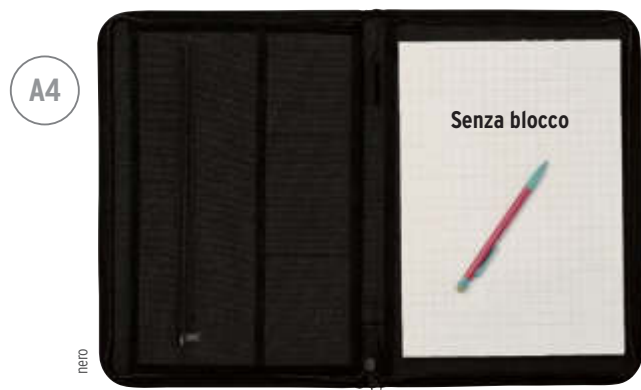

A4

nero

blu navy

4658

Portablocco A4 richiudibile con cerniera e 6 scomparti interni. Portfolio A4 with zip, with 6 internal compartments.

Rayon cm. 36x25x1,8 cm. 4,5x2,5/M 20

40/€ 15,32 200/€ 13,13 400/€ 12,03 1000/€ 10,94