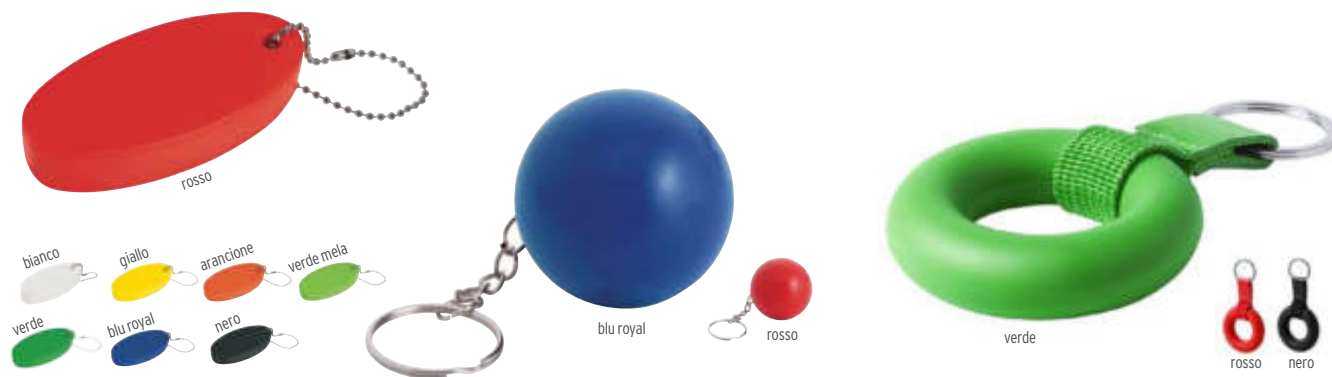

**6152**

Portachivi galleggiante. Floating key ring.

PU
 cm. 8x3,5x2
 cm. 5x2/C-T
 100

200/€ 1,18 1000/€ 1,01 5000/€ 0,92
10000/€ 0,84

5382

Portachivi antistress. Anti-stress keychain with spherical body in soft PU.