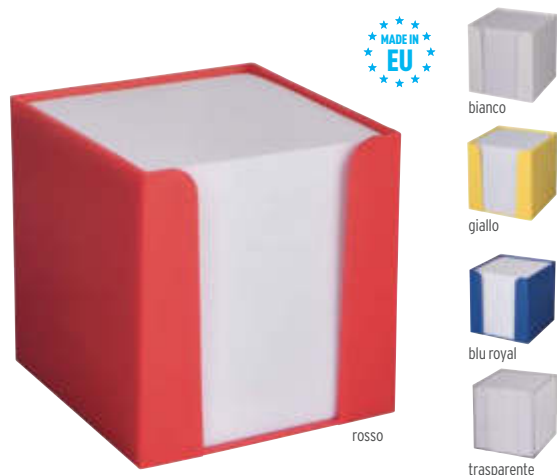

22011

Porta memo a forma di cubo con 900 fogli bianchi. Made in Europe. Cube-shaped memo holder with 900 blank sheets.

Plastica / Carta cm. 9x9x9 cm. 6x5/H 30

90/€ 6,24 210/€ 5,35 600/€ 4,91 900/€ 4,46