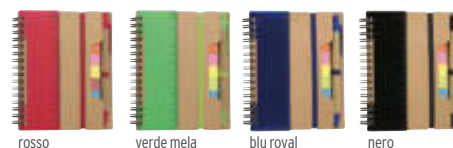

20038

Quaderno spiralato 60 pagine a righe, con righello, 125 foglietti riposizionabili e penna a sfera. Recycled paper, wire bound notebook with 60 lined pages.

📄 Cartoncino/Carta 60 gr 📏 cm. 14,8x12,8x1,7 📐 cm. 4,5x3/D 🗑️ 50

50/€ 3,30 100/€ 2,83 150/€ 2,60 200/€ 2,36