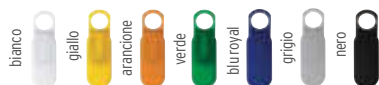

20092

Copri webcam. Cover for mobile device camera.

Plastica cm. 3,2x1,3x0,1 cm. 2x0,8/C 5000

5000/€ 0,27 10000/€ 0,23 15000/€ 0,21 20000/€ 0,19