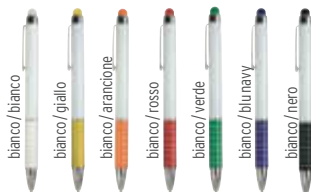

bianco / bianco

bianco / giallo

bianco / arancione

bianco / rosso

bianco / verde

bianco / blu navy

bianco / nero