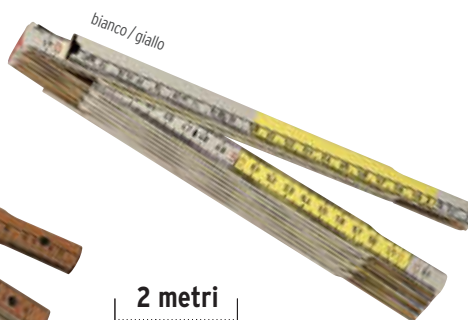

100/€ 6,30 1000/€ 5,40 3000/€ 4,95 5000/€ 4,50

2 metri

1130

Doppio metro . Folding rule 2m.

Legno grezzo cm. 23,7x3,8x1,6 cm. 0,6x15/C 10

100/€ 6,30 1000/€ 5,40 3000/€ 4,95 5000/€ 4,50

2 metri

1052