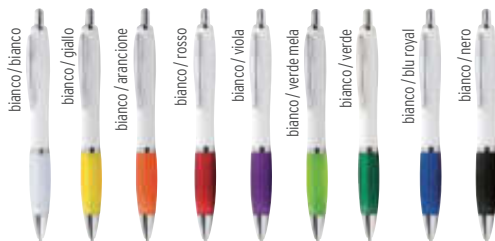

bianco / bianco

bianco / giallo

bianco / arancione

bianco / rosso

bianco / viola

bianco / verde mezza

bianco / verde

bianco / blu royal

bianco / nero

410

Sfera a scatto con grip in gomma. Refill nero. Ballpoint pen with push-up mechanism, rubber grip.

☞ Plastica/Metallo ☞ cm. 14 ☞ cm. 3x0,8/A ☞ 50

100/€ 0,31 1000/€ 0,26 5000/€ 0,24 10000/€ 0,22