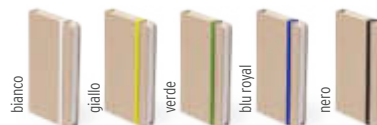

📄 Carta kraft 📏 cm. 14x21 📏 cm. 4x2 /E 📦 20

20/€ 4,47 40/€ 3,83 80/€ 3,51 120/€ 3,19

100 pagine
bianche

17072

Quaderno A6 con copertina soft touch. 100 pagine bianche, con elastico e segnalibro. Notepad A6 with soft touch covers in resistant natural cardboard. 100 blank sheets.