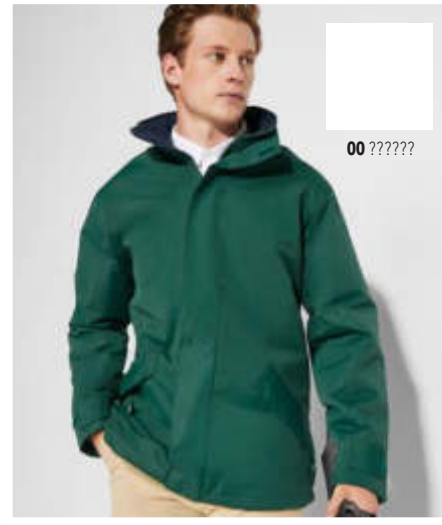

EUROPA

RY5077 - € 37,02 RY5077K (bambino) - € 35,12

Parka collo alto con cerniera in tinta. Cappuccio estraibile piegato nel collo con chiusura in velcro. Tasche esterne con cerniera, copricerniera e tiretto. Doppio taschino interno con velcro. Polsini regolabili.

Esterno: 100% poliestere impermeabile. Ovatta + Fodera: 100% poliestere.

tg. adulto: S/M/L/XL/XXL - tg. bambino: 4/6/8/10/12/14/16 anni

Area di stampa: 7x4 cm - Codice stampa: U+K3