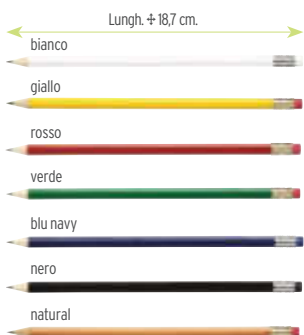

F012

Matita tonda. Round pencil.

Legno cedro italiano cm. 18 cm. 6x0,4/A
450

450/€ 0,70 1350/€ 0,60 4500/€ 0,55 9000/€ 0,50

F011

Matita tonda con gomma. Round pencil with eraser.

Legno cedro italiano cm. 18,7 cm. 6x0,4/A
400

400/€ 0,94 1200/€ 0,80 5200/€ 0,74 10000/€ 0,67

F09

Matita esagonale. Hexagonal pencil.

Legno cedro italiano cm. 18 cm. 4x0,3/A
500

500/€ 0,74 2000/€ 0,64 5000/€ 0,58 10000/€ 0,53

F026

Matita esagonale con gomma. Hexagonal pencil with eraser.

Legno cedro italiano cm. 18,7 cm. 4x0,3/A
400

400/€ 0,99 1200/€ 0,85 5200/€ 0,78 10000/€ 0,71