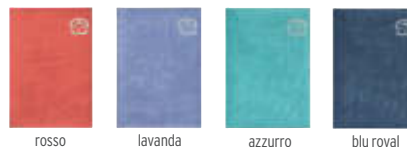

rosso lavanda azzurro blu royal

16079

Rubrica telefonica. Phonebook.

Carta cm. 14,5x20,5 cm. 5x2/C-T 40

120/€ 9,80 320/€ 8,40 640/€ 7,70 1000/€ 7,00