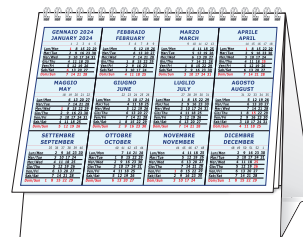

11088

Calendario da tavolo con spirale. 13 fogli.
Desk calendar 13 sheets.

Carta 90 gr   cm. 13,5x18,5   cm. 12x3/
CA   100

100/€ 1,06   1500/€ 0,91   3000/€ 0,84
5000/€ 0,76

13
FOGLI

7
FOGLI

22064

Calendario da tavolo perpetuo. Perpetual calendar made
of recycled cardboard.

Cartone Riciclato   cm. 15x7x4   cm. 10x1,3/C   100

100/€ 1,76   300/€ 1,51   500/€ 1,39   1000/€ 1,26

6519

Calendario da tavolo multicolor. 7 fogli. Desk calendar 7 sheets.

Carta patinata 170 gr   cm. 17x15,2   cm. 16x2,5/CA   100

100/€ 1,48   1500/€ 1,27   3000/€ 1,17   5000/€ 1,06

20124

Calendario da tavolo. 13 fogli. Desk calendar 13 sheets.

Carta 90 gr   cm. 19x14,5   cm. 18x3,3/CA   100

100/€ 1,06   1500/€ 0,91   3000/€ 0,84   5000/€ 0,76

13
FOGLI