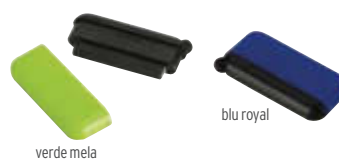

rosso

verde mela

blu royal

13075

Set pulisci schermo con puntatore touch screen. Touch tip with LCD screen cleaner.

ABS/Silicone cm. 6x3x1,2 cm. 3x1/C 100

100/€ 1,16 500/€ 1,00 1500/€ 0,91 3000/€ 0,83

fucsia