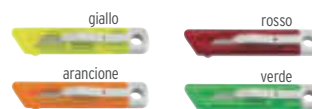

17038

Cutter con meccanismo a scatto. Cutter.

Plastica/Acciaio cm. 12,5x2,5x1,3
cm. 3x0,4/C 60

60/€ 0,83 600/€ 0,71 1800/€ 0,65 6000/€ 0,59