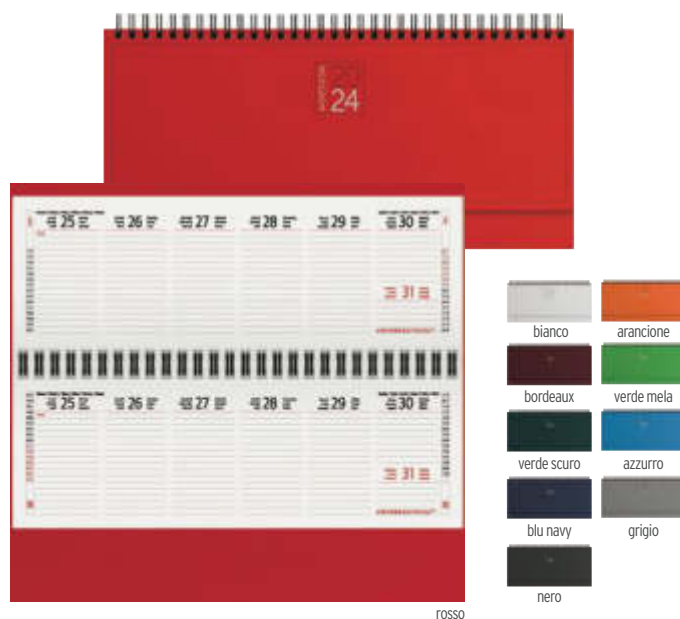

13043

Agenda settimanale da tavolo spiralata. Interno 29,8x10,5 cm. settimanale. Weekly diary 29,8x10,5 cm.

Gommato cm. 30x14 cm. 26x1,5/AG-T 20

60/€ 6,72 200/€ 5,76 400/€ 5,28 800/€ 4,80