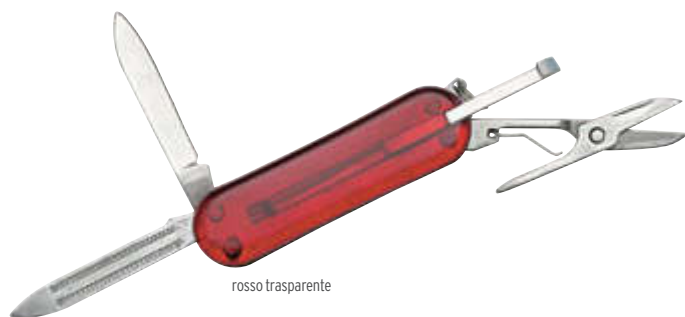

rosso trasparente

6090

Coltellino trasparente 9 funzioni. Pocket knife 9 functions.

Plastica/Metallo cm. 8,9x2x1,5 cm. 1,2x4/C+K1 25

100/€ 5,04 500/€ 4,32 1000/€ 3,96 3000/€ 3,60