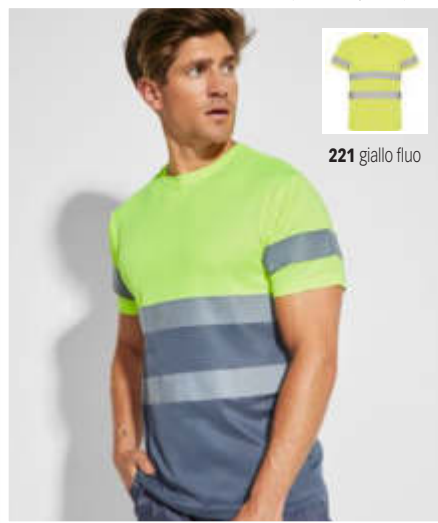

DELTA

50 | 1

RY9310 - € 12,14

Maglietta tecnica maniche corte ad alta visibilità. Girocollo nello stesso tessuto, con copricuciture rinforzate nella parte interna del collo. Due strisce riflettenti orizzontali sul corpo ed una sulle maniche. certificazione CE

100% poliestere bird's eye, 130 g/m².

tg. S/M/L/XL/XXL

Area di stampa: 10x6 cm - Codice stampa: F+K2