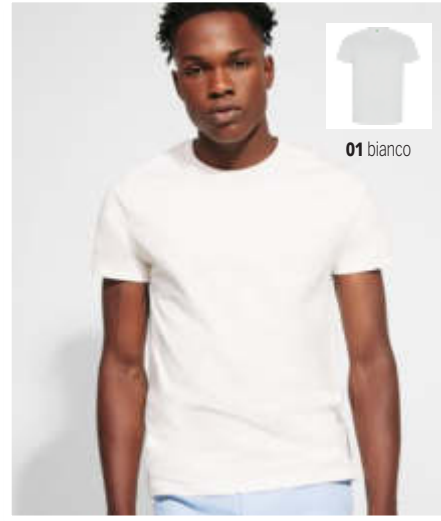

Area di stampa: 25x15 cm - Codice stampa: F+K2

GOLDEN

100 | 5

01 bianco

160 opale

60 rosso

02 nero

132 bianco vintage