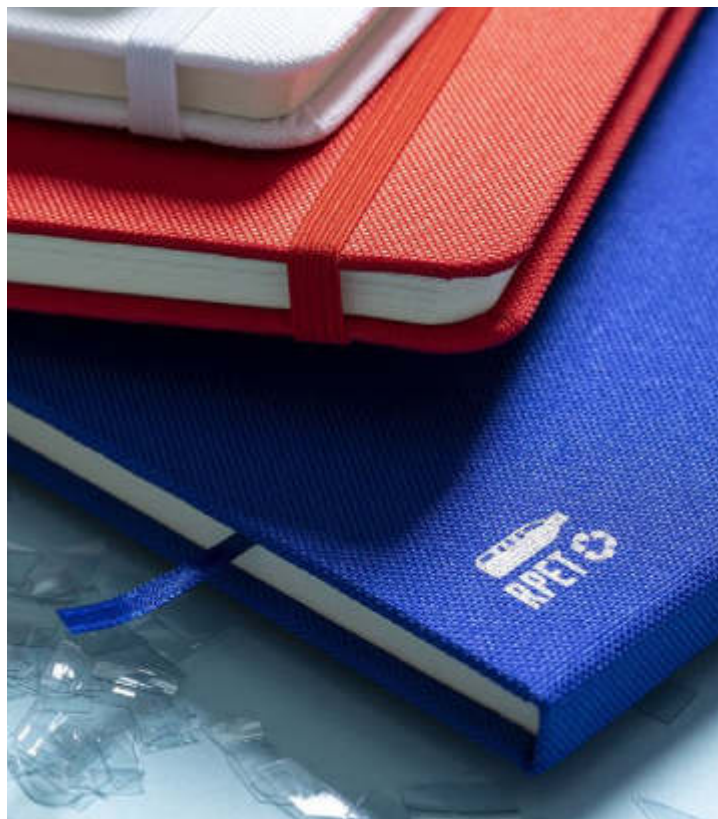

RPET: Eco- sostenibile al 100%.

RPET: 100% Eco-Friendly

80 pagine a righe