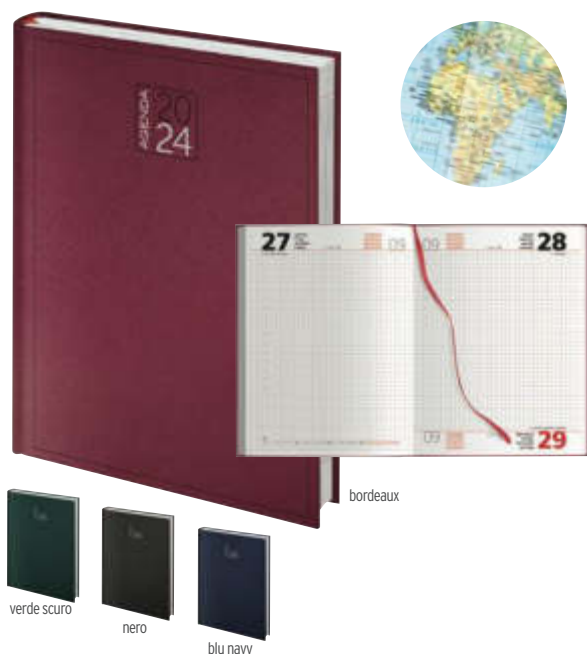

16008

Agenda giornaliera a quadretti. Interno 15x21 cm. Sab. e Dom. abbinati. Inserto cartografico. Daily diary 15x21 cm.

Gommato cm. 15x21 cm. 6x3/AG-T 20

40/€ 7,42 200/€ 6,36 400/€ 5,83 800/€ 5,30

13043