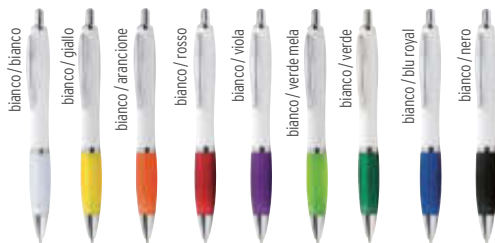

bianco / bianco

bianco / giallo

bianco / arancione

bianco / rosso

bianco / viola

bianco / verde mezza

bianco / verde

bianco / blu royal

bianco / nero

410

Sfera a scatto con grip in gomma. Refill nero. Ballpoint pen with push-up mechanism, rubber grip.

☒ Plastica/Metallo ☑ cm. 14 ☒ cm. 3x0,8/A ☒ 50

100/€ 0,31 1000/€ 0,26 5000/€ 0,24
10000/€ 0,22