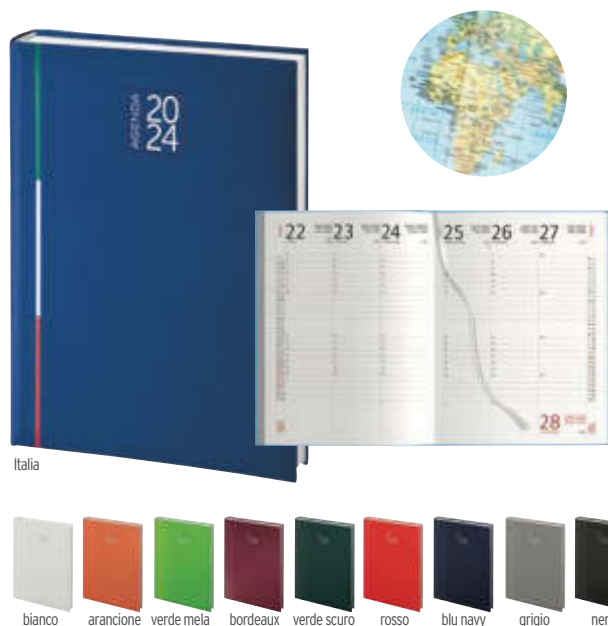

15074

Agenda settimanale. Interno 17x24 cm. Inserto cartografico. Weekly diary 17x24 cm.

Gommato cm. 17x24 cm. 6x3/AG-T 30

30/€ 7,00 180/€ 6,00 420/€ 5,50 900/€ 5,00