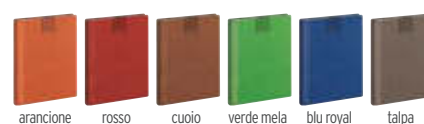

40/€ 10,36 160/€ 8,88 300/€ 8,14 600/€ 7,40

14043 talpa

16005 arancione

14044 grigio

arancione cuoio rosso verde mela blu royal grigio

talpa cuoio rosso verde mela blu royal grigio

arancione rosso cuoio verde mela blu royal talpa