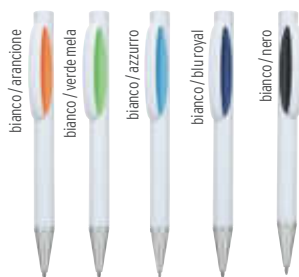

574

Sfera a rotazione. Refill nero. Ballpoint pen with twist mechanism.

Plastica cm. 3x0,8/A 100

100/€ 0,45 1000/€ 0,38 5000/€ 0,35
10000/€ 0,32

bianco / rosso

rosso

593

Sfera a scatto. Refill nero. Ballpoint pen with push-up mechanism.

Plastica cm. 14 cm. 3x0,8/A 100

100/€ 0,57 1000/€ 0,49 5000/€ 0,45
10000/€ 0,41

132

Sfera a scatto. Refill nero. Ballpoint pen with push-up mechanism.

Plastica cm. 13,6 cm. 3x0,8/A 50

100/€ 0,45 1000/€ 0,38 5000/€ 0,35
10000/€ 0,32

rosso

bianco / rosso

604

Sfera a scatto. Refill nero. Ballpoint pen with push-up mechanism.

Plastica cm. 14,2 cm. 3x0,8/A 50

100/€ 0,38 1000/€ 0,32 5000/€ 0,30
10000/€ 0,27