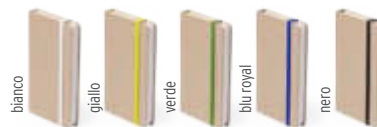

20/€ 4,47 40/€ 3,83 80/€ 3,51 120/€ 3,19

100 pagine
bianche

17072

Quaderno A6 con copertina soft touch. 100 pagine bianche, con elastico e segnalibro. Notepad A6 with soft touch covers in resistant natural cardboard. 100 blank sheets.