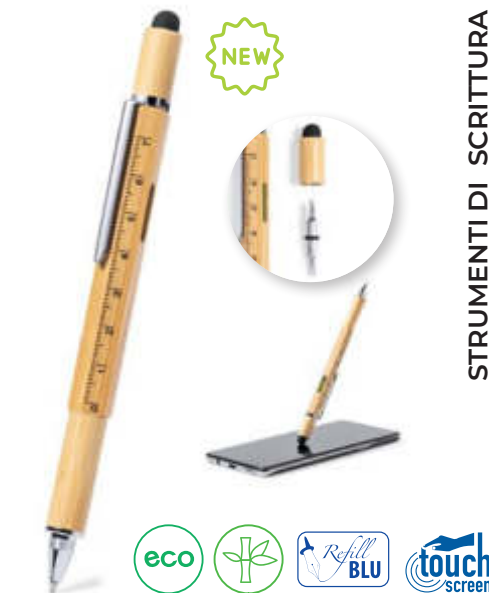

NEW

eco

740

Sfera a rotazione multiuso (touch screen, cacciavite piatto e a croce, livella, righello). Refill blu. Multifunction ball pen with tools: touchscreen, level, ruler, flat screwdriver and star screwdriver.

Bambù cm. 15,1x1,2Ø 4x0,4 /A 50

50/€ 8,55 300/€ 7,33 500/€ 6,72 1000/€ 6,11