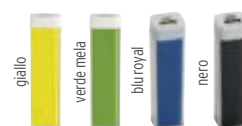

nero

14041

Powerbank 2200 mAh. Power bank 2200 mAh.

ABS cm. 9x2,5x2,5 100

25/€ 10,54 100/€ 9,04 250/€ 8,28 400/€ 7,53