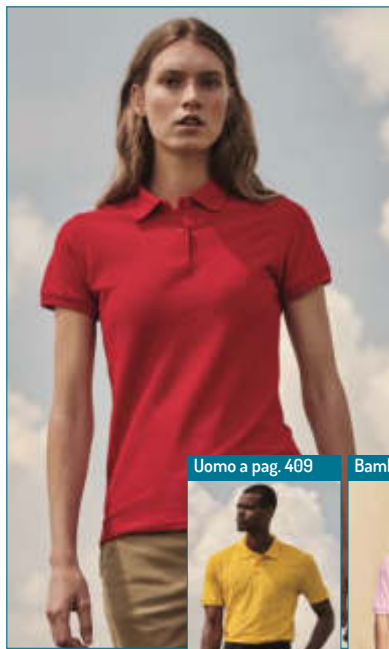

Grammi 170/180

30 bianco	41 bordeaux
32 blu navy	51 blu royal
34 girasole	94 grigio melange
36 nero	AZ blu notte
38 verde bott.	YT blu cobalto
40 rosso	PE porpora
HD grigio scuro melange	R6 blu royal melange retrò
RX verde melange retrò	VF blu navy melange vintage
	VH rosso melange vintage

Uomo a pag. 409

Bambino a pag. 420

FOL632120

Polo donna piqué manica corta
Area di stampa: 15x10 cm - Codice stampa: F-U+K2 - tg. XS/S/M/L/XL/XXL - € 12,26

- 35% cotone e 65% poliestere ▶ Bianca 170gr. - Colorata 180gr.
- Modello creato per l'abbigliamento da lavoro
- Due bottoni in tinta ▶ Taglio femminile con cuciture laterali sciancrate