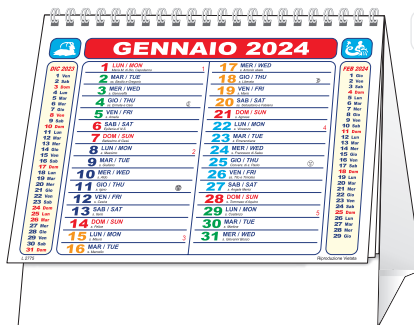

Carta 90 gr cm. 13,5x18,5 cm. 12x3/CA 100

100/€ 1,06 1500/€ 0,91 3000/€ 0,84 5000/€ 0,76

blu navy

13
FOGLI

TABELLA ANNO 2025
IN ULTIMA PAGINA

7
FOGLI

22064

Calendario da tavolo perpetuo. Perpetual calendar made of recycled cardboard.