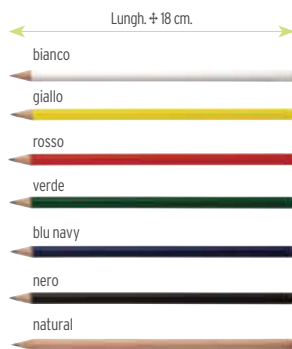

☑ Legno importazione ☑ cm. 18,7 ☑ cm.
6x0,4/A 📦 400

400/€ 0,97 1200/€ 0,83 5200/€ 0,76
10000/€ 0,69

F012 giallo

F011 verde

F09 rosso

F026 natural

**F012****Matita tonda.** Round pencil.

Legno cedro italiano cm. 18 cm. 6x0,4/A
450