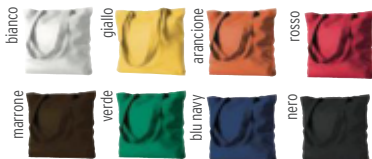

Manici lunghi

16066

Shopper manici lunghi colorati 130 gr. Shopping bag long handles.

Cotone cm. 38x42 cm. 26,5x29/F
10

100/€ 2,38 1000/€ 2,04 3000/€ 1,87
5000/€ 1,70

Manici lunghi

17061

Shopper manici lunghi 130 gr. Shopping bag long handles.