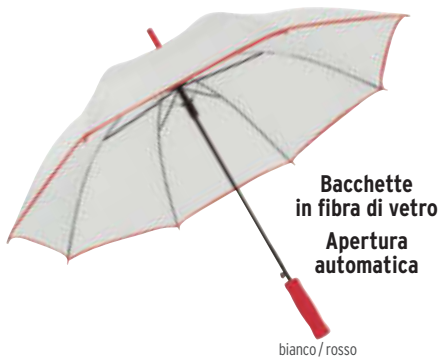

Bacchette in fibra di vetro
Apertura automatica