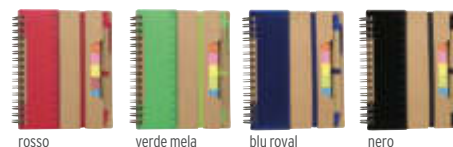

20038

Quaderno spiralato 60 pagine a righe, con righello, 125 foglietti riposizionabili e penna a sfera. Recycled paper, wire bound notebook with 60 lined pages.

Cartoncino/Carta 60 gr cm. 14,8x12,8x1,7 cm. 4,5x3/D 50

50/€ 3,30 100/€ 2,83 150/€ 2,60 200/€ 2,36