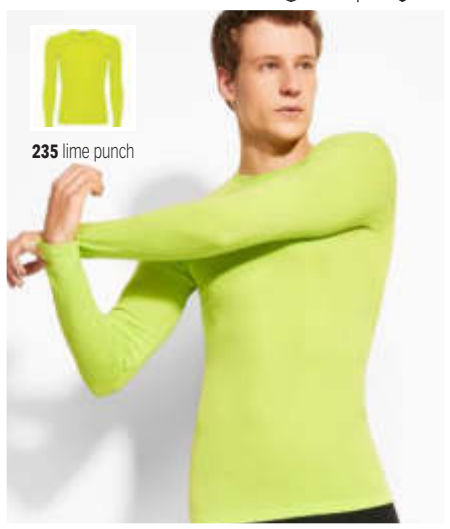

PRIME

50 | 1

RY0365 - € 16,10

T-shirt termica professionale con tessuto rinforzato. Girocollo. Design anatomico extra confortevole. Leggera e traspirante. 92% poliammide / 8% elastane, 200 g/m² tg. adulto: XXXS/XXS, XS/S, M/L, XL/XXL

Area di stampa: 25x15 cm - Codice stampa: F+K2

STAR

50 | 5

RY6638 (bianca) - € 11,14

RY6638R (colorata) - € 12,01

Polo uomo manica corta. Cuciture coperte e rinforzate al collo. Orliatura sulle maniche e collo a coste. Cuciture laterali. 3 bottoni. Spacchi laterali. 100% cotone, piqué, 200 g/m². Colore 58 grigio vigore: 85% cotone piquet, 15% viscosa. tg. XS/S/M/L/XL/XXL

Area di stampa: 25x15 cm - Codice stampa: F-U+K2

AUSTRAL

50 | 5

RY6632 (bianca) - € 9,78 **RY6632R (colorata)** - € 10,77

Polo manica corta, costina al collo e 3 bottoni. Cuciture ribattute e rinforzate sul collo. 100% cotone, piqué, 180 g/m². tg. S/M/L/XL/XXL

Area di stampa: 25x15 cm - Codice stampa: F-U+K2

CLASICA

30 | 1

RY1070 - € 18,33 **RY1070K (bambino)** - € 15,13

Felpa classica girocollo. Girocollo, polsini e girovita di elastane in costina 1x1. Copri cuciture sul collo. Tessuto felpato. 50% poliestere / 50% cotone, interno felpato, 280 g/m². Colore 58 grigio vigore: 55% cotone, 40% poliestere, 5% viscosa. tg. adulto: S/M/L/XL/XXL - tg. bambino: 1/2 - 3/4 - 5/6 - 7/8 - 9/10 - 11/12 anni

Area di stampa: 15x7 cm - Codice stampa: F+K3