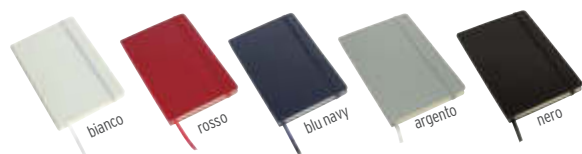

15005

Quaderno A5 con elastico colorato, 80 pagine a righe colore avorio, segnalibro in raso. PU notebook A5 with lined sheets (80 pages) in ivory color.

📄 PU 📏 cm. 21,4x14,3x1,5 📏 cm. 8x4/C 📦 25

25/€ 3,96 100/€ 3,40 200/€ 3,11 300/€ 2,83