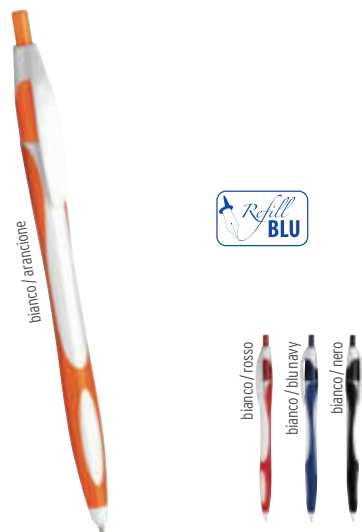

251

Sfera a scatto con particolari in gomma. Refill blu. Ballpoint pen with push-up mechanism, rubber particulars.

Plastica/Gomma □ cm. 14,7 T cm. 2,5x0,6/A 50

100/€ 0,84 1000/€ 0,72 5000/€ 0,66
10000/€ 0,60