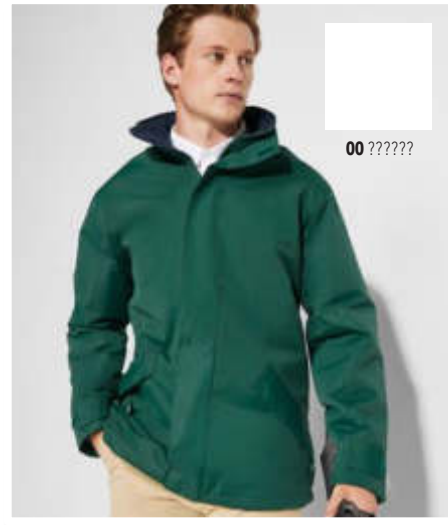

EUROPA

RY5077 - € 37,02 RY5077K (bambino) - € 35,12

Parka collo alto con cerniera in tinta. Cappuccio estraibile piegato nel collo con chiusura in velcro. Tasche esterne con cerniera, copricerniera e tiretto. Doppio taschino interno con velcro. Polsini regolabili. Esterno: 100% poliestere impermeabile. Ovatta + Fodera: 100% poliestere.

tg. adulto: S/M/L/XL/XXL - tg. bambino: 4/6/8/10/12/14/16 anni

Area di stampa: 7x4 cm - Codice stampa: U+K3