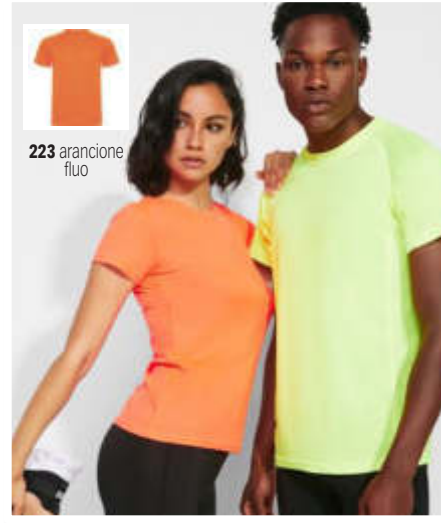

MONTECARLO

50 | 5

223 arancione fluo

01 bianco

55 blu navy

02 nero

60 rosso

03 giallo