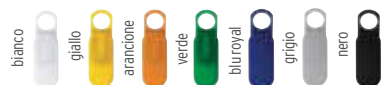

20092

Copri webcam. Cover for mobile device camera.

Plastica cm. 3,2x1,3x0,1 cm. 2x0,8/C 5000

5000/€ 0,27 10000/€ 0,23 15000/€ 0,21 20000/€ 0,19