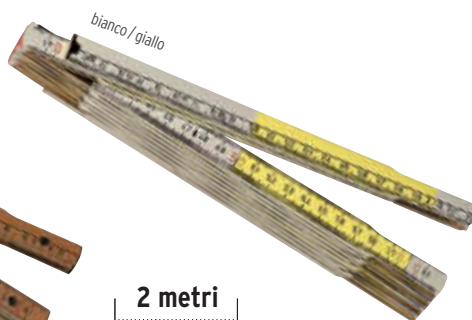

2 metri

1130

Doppio metro . Folding rule 2m.

Legno grezzo cm. 23,7x3,8x1,6 cm. 0,6x15/C 10

100/€ 6,30 1000/€ 5,40 3000/€ 4,95 5000/€ 4,50