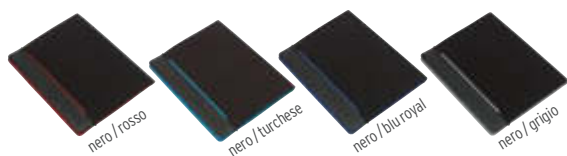

13013

Portablocco A4 con blocco. Portfolio in A4 format with writing pad.

Microfibra/Nylon 600D cm. 32x26x2 cm. 4x2/M+K2 20

20/€ 14,36 60/€ 12,31 140/€ 11,29 300/€ 10,26