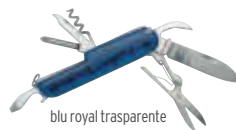

blu royal trasparente

6090

Coltellino trasparente 9 funzioni. Pocket knife 9 functions.

Plastica/Metallo cm. 8,9x2x1,5 cm. 1,2x4/C+K1 25

100/€ 5,04 500/€ 4,32 1000/€ 3,96 3000/€ 3,60