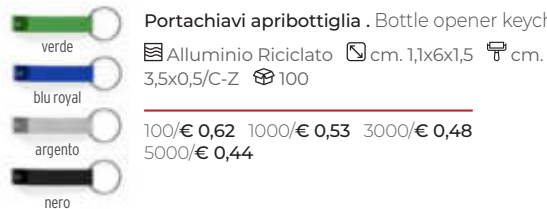

Plastica/Metallo cm. 11x1,2 cm. 1,7x0,8/C+K1
250

500/€ 0,80 1000/€ 0,68 3000/€ 0,63 5000/€ 0,57

NEW

5436 rosso

5356 argento

5427 blu royal

5436

Portachiavi apribottiglia. Bottle opener keychain.