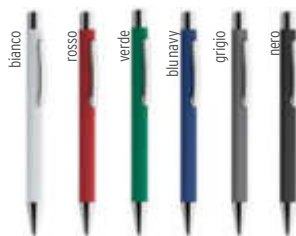

azzurro

bianco

rosso

verde

blu navy

grigio

nero

750