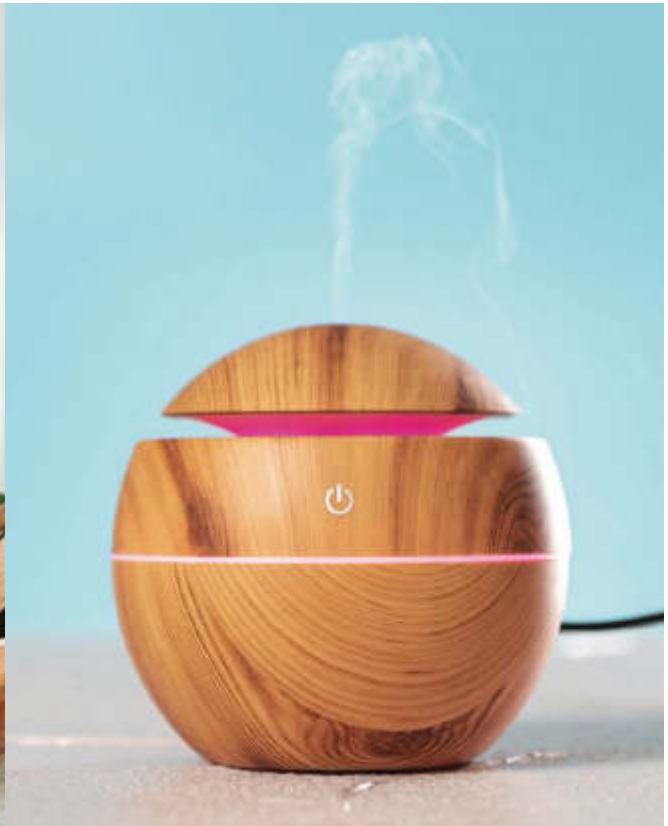

NEW

23366

Diffusore aromatico alla lavanda con 3 bastoncini. 40 ml. Lavender aroma diffuser with 3 sticks.

Vetro / Legno cm. 22x5Ø cm. 1,5x2/
C+K1 25

50/€ 9,24 100/€ 7,92 300/€ 7,26 500/€ 6,60

20058

Umidificatore con diffusore aromatico integrato. Serbatoio da 130 ml. Elegant and decorative humidifier with integrated aromatic diffuser.