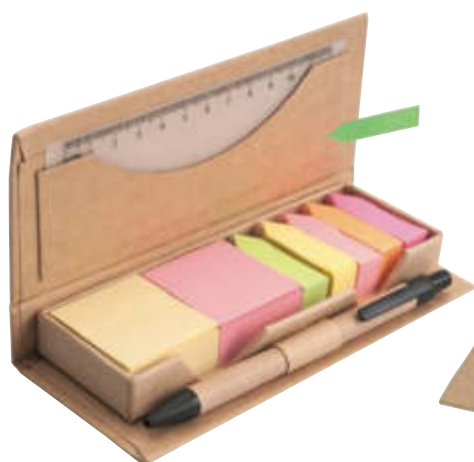

Set da scrivania: un regalo per far risaltare il tuo marchio.

The best desk sets for gifting.
A gift to make your brand endure.

14062

Blocchetto con righello, penna e foglietti riposizionabili. Desk set in brown paper box.

Carta e plastica cm. 16x6,5x2,4 cm. 8x2/C+K1 50

100/€ 4,40 200/€ 3,77 300/€ 3,45 600/€ 3,14