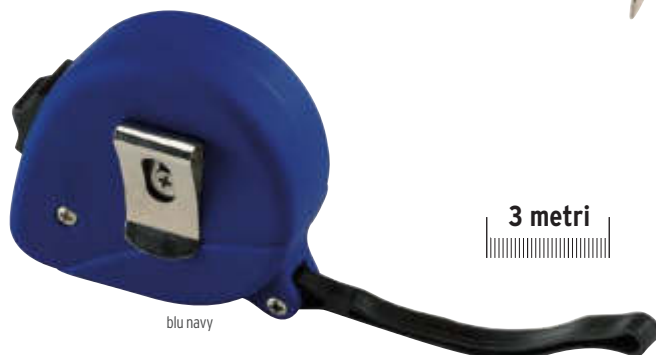

60/€ 7,55 300/€ 6,47 600/€ 5,93 1800/€ 5,39

nero

blu royal

1073

Flessometro con clip e laccio. 5 metri. Measuring tape with clip and carrying loop.

▣ Gommato □ cm. 7,5x6,5x3 📏 cm. 3,5x1,4/C+K1 📦 30

120/€ 5,89 510/€ 5,05 1020/€ 4,63 3000/€ 4,21