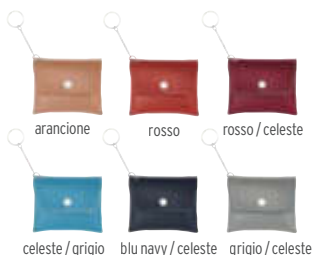

Keep your loose coins and keys together.

marrone / celeste

blu royal

rosso

5424

Portachiavi e portamonete. Key ring with coin purse.

📏 Poliuretano 📏 cm. 9x8 🗝️ cm. 6x2/C+K1 📦 1

100/€ 5,67 300/€ 4,86 500/€ 4,46 1000/€ 4,05