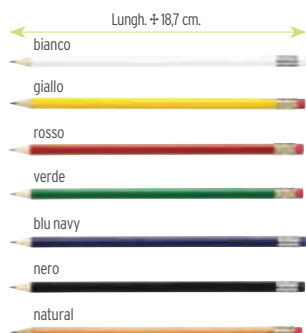

☑ Legno importazione ☑ cm. 18,7 ☑ cm.
6x0,4/A 📦 400

400/€ 0,97 1200/€ 0,83 5200/€ 0,76
10000/€ 0,69

F012 giallo

F011 verde

F09 rosso

F026 natural

**F012****Matita tonda.** Round pencil.

Legno cedro italiano cm. 18 cm. 6x0,4/A
450