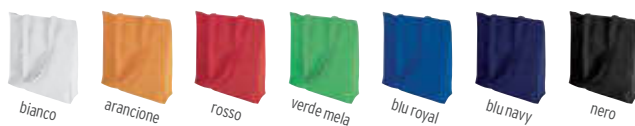

12090

Shopper manici lunghi 250 gr. Shopping bag with gusset.

Cotone cm. 38x42x8 cm. 26,5x29/F 20

40/€ 3,78 100/€ 3,24 200/€ 2,97 500/€ 2,70

250 gr.

Manici lunghi
Soffietto 8 cm

azzurro

10042