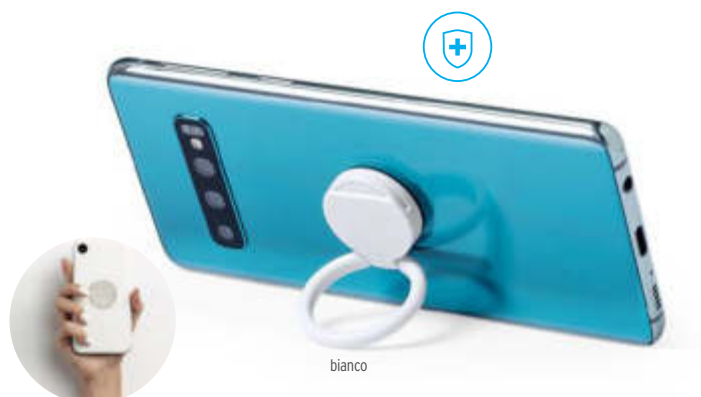

Plastica cm. 2,7x8,5Ø cm. 3,5x1,5/C+K1 50

100/€ 5,14 300/€ 4,40 500/€ 4,04 1000/€ 3,67

20060

Supporto per smartphone. Folding holder for smartphone.

Paglia di frumento cm. 2,9x4,4Ø cm. 3x3 /C+K1 100

100/€ 1,05 300/€ 0,90 500/€ 0,83 1000/€ 0,75