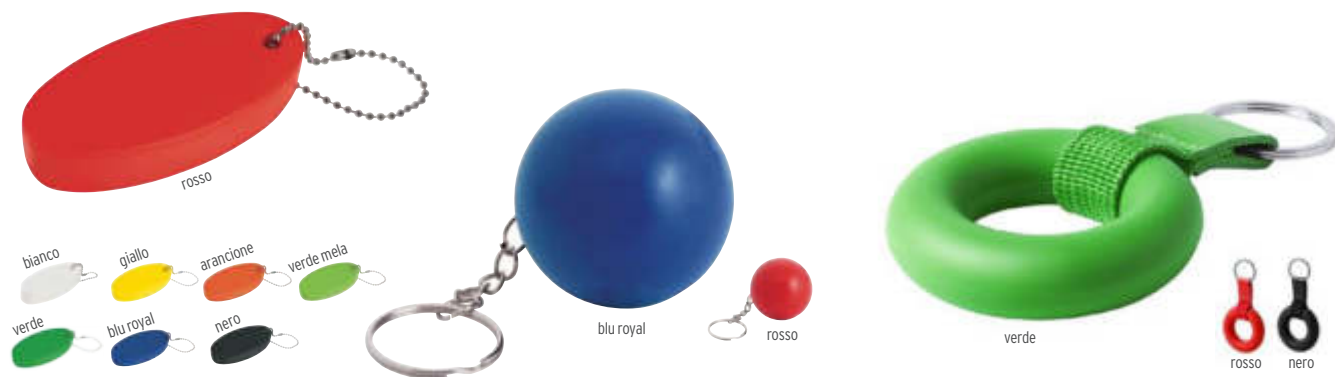

**6152**

Portachivi galleggiante. Floating key ring.

☒ PU ☒ cm. 8x3,5x2 ☒ cm. 5x2/C-T ☒ 100

200/€ 1,18 1000/€ 1,01 5000/€ 0,92
10000/€ 0,84

5382

Portachivi antistress. Anti-stress keychain with spherical body in soft PU.