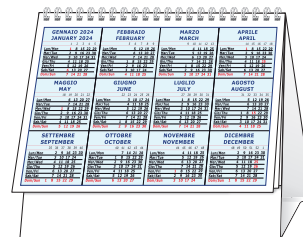

11088

Calendario da tavolo con spirale. 13 fogli.
Desk calendar 13 sheets.

Carta 90 gr cm. 13,5x18,5 cm. 12x3/CA 100

100/€ 1,06 1500/€ 0,91 3000/€ 0,84 5000/€ 0,76

13
FOGLI

7
FOGLI

22064

Calendario da tavolo perpetuo. Perpetual calendar made of recycled cardboard.

Cartone Riciclato cm. 15x7x4 cm. 10x1,3/CA 100

100/€ 1,76 300/€ 1,51 500/€ 1,39 1000/€ 1,26

6519

Calendario da tavolo multicolor. 7 fogli. Desk calendar 7 sheets.

Carta patinata 170 gr cm. 17x15,2 cm. 16x2,5/CA 100

100/€ 1,48 1500/€ 1,27 3000/€ 1,17 5000/€ 1,06

20124

Calendario da tavolo. 13 fogli. Desk calendar 13 sheets.

Carta 90 gr cm. 19x14,5 cm. 18x3,3/CA 100

100/€ 1,06 1500/€ 0,91 3000/€ 0,84 5000/€ 0,76

13
FOGLI