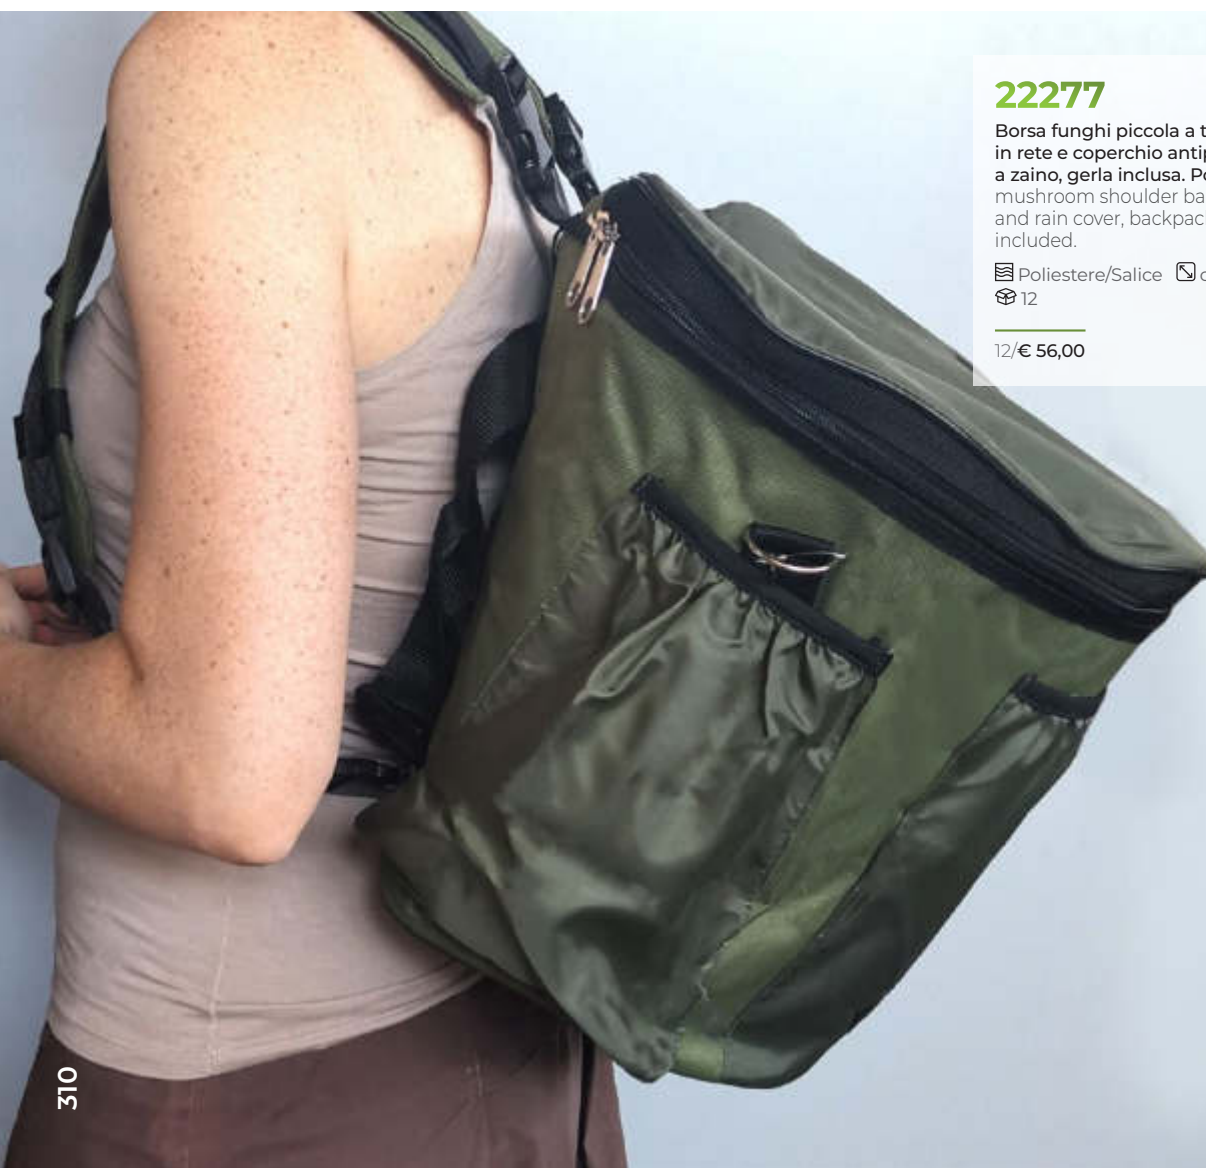

22277

Borsa funghi piccola a tracolla con fondo in rete e coperchio antipioggia, portabilità a zaino, gerla inclusa. Portata 5/6 kg. Small mushroom shoulder bag with mesh bottom and rain cover, backpack portability, pannier included.

🧺 Poliestere/Salice 📏 cm. 37x30x27 🏷️ P
📦 12

12/€ 56,00