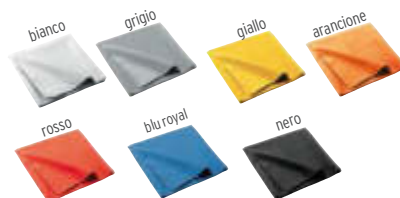

10051

Telo. 170 gr. Microfiber towel.

Microfibra cm. 50x100 cm. 10x5/M+K2 100

50/€ 11,49 100/€ 9,85 200/€ 9,03 400/€ 8,21