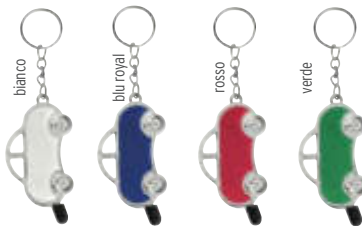

touch
screen

5420

Portachiavi a forma di auto con touch screen. Car-shaped key ring with touch screen.

Plastica/Metallo cm. 5,7x3,2x0,5 cm. 2,5x1/C
100

100/€ 0,77 1000/€ 0,66 3000/€ 0,61 5000/€ 0,55

nero