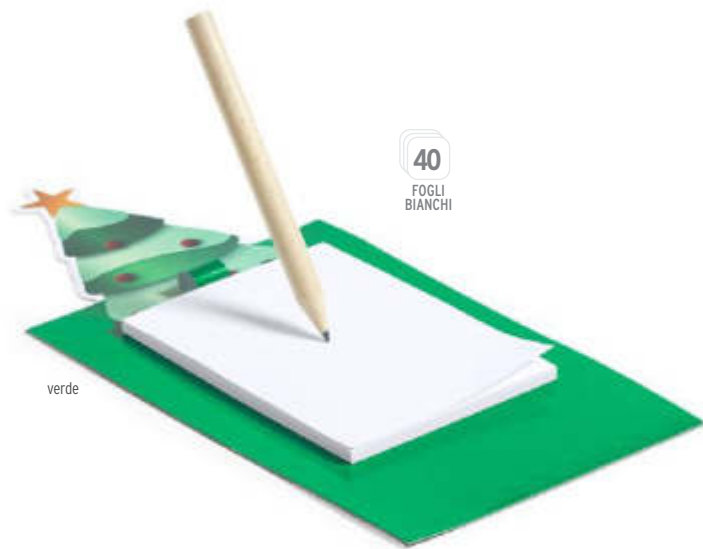

Legno cm. 12x12x1,5 P 200

200/€ 2,73 400/€ 2,34 600/€ 2,15 800/€ 1,95

rosso

22252

Blocchetto magnetico natalizio con matita, 40 fogli bianchi. Christmas magnetic notepad with pencil, 40 blank sheets.

Carta/PP/Legno cm. 20,2x9,5 cm. 7x1/E 50