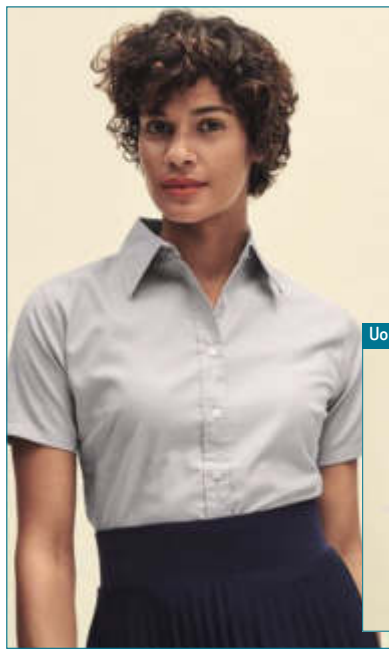

Grammi 130/135

- ☐ 30 bianco
- ☐ 32 blu navy
- ☐ 36 nero
- ☐ OC grigio Oxford
- ☐ OD blu Oxford

Uomo a pag. 411

FOL650000 Camicia donna Oxford manica corta bianca
Area di stampa: 7x3 cm - Codice stampa: F-U+K3 - tg. XS/S/M/L/XL/XXL - € 30,63

FOL650000R Camicia donna Oxford manica corta colorata
Area di stampa: 7x3 cm - Codice stampa: F-U+K3 - tg. XS/S/M/L/XL/XXL - € 30,63

- 70% cotone e 30% poliestere ▶ Bianca 130gr. - Colorata 135gr.
- Modello sciancrato con pincas sul petto e sulla schiena

Grammi 130/135

- ☐ 30 bianco
- ☐ 32 blu navy
- ☐ 36 nero
- ☐ OC grigio Oxford
- ☐ OD blu Oxford

Uomo a pag. 411

FOL650020 Camicia donna Oxford manica lunga bianca
Area di stampa: 7x3 cm - Codice stampa: F-U+K3 - tg. XS/S/M/L/XL/XXL - € 33,57

FOL650020R Camicia donna Oxford manica lunga colorata
Area di stampa: 7x3 cm - Codice stampa: F-U+K3 - tg. XS/S/M/L/XL/XXL - € 33,57

- 70% cotone e 30% poliestere ▶ Bianca 130gr. - Colorata 135gr.
- Modello sciancrato con pincas sul petto e sulla schiena

Grammi 140

- ☐ 30 bianco
- ☐ 57 fucsia*

Uomo a pag. 408

Donna a pag. 416

FOL610130 T-shirt bambino performance T
Area di stampa: 15x7 cm - Codice stampa: F+K2 - tg. 3/4-7/8-12/13-14/15 - € 8,18

FOL610130F* Colori 57
Area di stampa: 15x7 cm - Codice stampa: F+K2 - tg. 5/6 - € 9,69

- 100% poliestere testurizzato per un'eccellente traspirazione ed una rapida asciugatura
- 140gr. ▶ Dettagli cuciture coperte ▶ Maniche raglan con cuciture sportive
- Etichetta stampata dietro sul collo per un maggior comfort
- Fettuccia sul collo dello stesso tessuto del corpo

Grammi 140/145

- ☐ 30 bianco
- ☐ 32 blu navy
- ☐ 34 girasole
- ☐ 36 nero
- ☐ 38 verde bott.
- ☐ 40 rosso
- ☐ 41 bordeaux
- ☐ 44 arancione
- ☐ 47 verde prato
- ☐ 51 blu royal
- ☐ 57 fucsia
- ☐ 59 oliva
- ☐ 3% poliestere
- ☐ 94 grigio melange
- ☐ AZ blu notte
- ☐ BX rosso mattone
- ☐ GL grafite chiaro
- ☐ K2 giallo acceso
- ☐ LM lime
- ☐ PE porpora
- ☐ YT blu cobalto
- ☐ ZU azzurro

Uomo a pag. 406