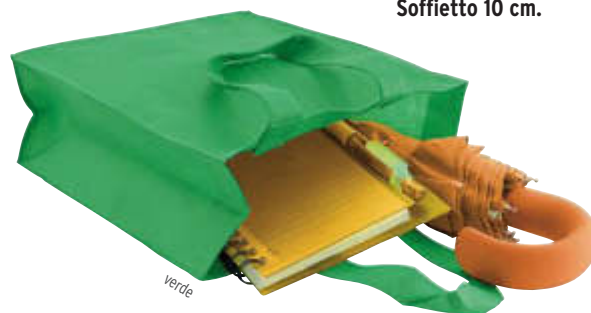

verde

Manici corti
Soffietto 10 cm.