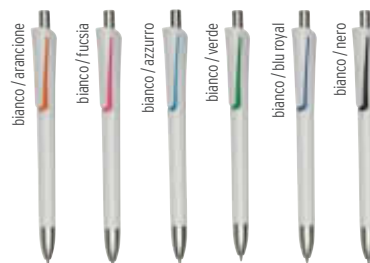

132

Sfera a scatto. Refill nero. Ballpoint pen with push-up mechanism.

Plastica cm. 13,6 cm. 3x0,8/A 50

100/€ 0,45 1000/€ 0,38 5000/€ 0,35
10000/€ 0,32

rosso

bianco / rosso

604

Sfera a scatto. Refill nero. Ballpoint pen with push-up mechanism.