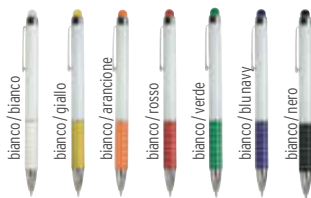

Alluminio cm. 14,5 cm. 3x0,8/Z 50

100/€1,23 1000/€1,06 3000/€0,97 5000/€0,88

565

Sfera a rotazione con touch screen. Refill nero. Ballpoint pen with twist mechanism with touch screen.

Plastica cm. 3x0,8/A 100